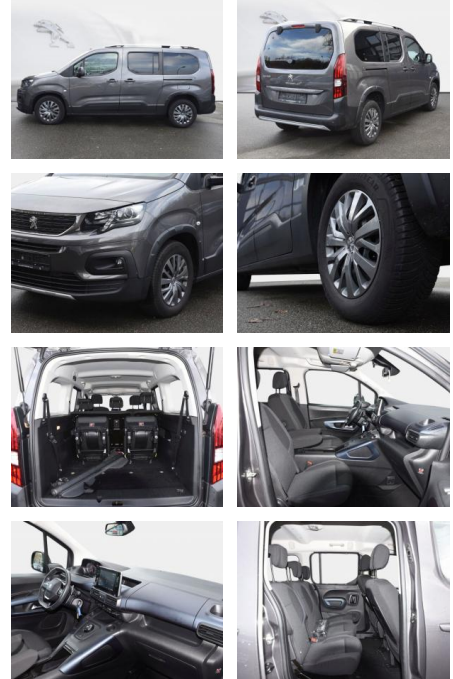

## Peugeot Rifter 1.5 Blue-HDi Allure L2

SD04-333 664886 gebotsnr.:

Erstzulassung:	Kilometer:	Farbe:	Leistung:	Kraftstoffart:
25.06.2020	35.423	Diverse	96 kW / 131 PS	Diesel

**PREIS**  
**29.990 €**

**FINANZIERUNGSBEISPIEL**