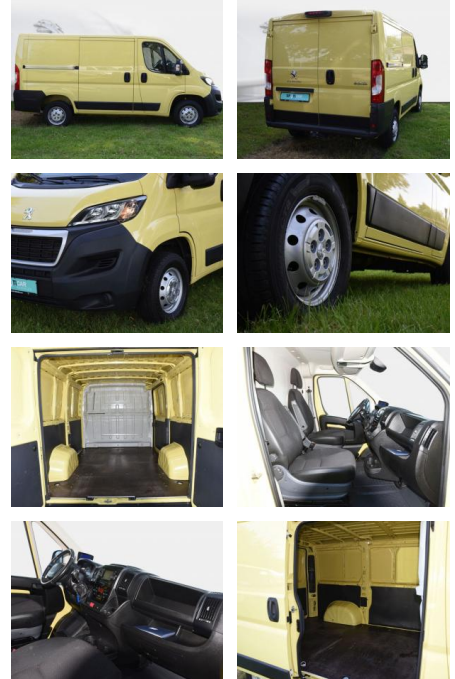

SD04-375 44367 Angebotsnr.:

Erstzulassung:	Kilometer:	Farbe:	Leistung:	Kraftstoffart:
25.05.2021	135.000	Diverse	121 kW / 165 PS	Diesel

PREIS 20.550 €	FINANZIERUNGSBEISPIEL		<small>* Basisfinanzierung: Anzahlung: 0 Euro, Laufzeit: 72 Monate, Nettodarlehen: 20.550 Euro, Gesamtbetrag: 25.476 Euro, Zinssätze: 7.71% Sollz. (gebunden), 7.99% eff. ** Zielratenfinanzierung: Anzahlung: 0 Euro, Laufzeit: 72 Monate, Nettodarlehen: 20.550 Euro, Zielrate: 10.275 Euro, Gesamtbetrag: 26.707 Euro, Zinssätze: 7.71% Sollz. (gebunden), 7.99% eff., Vermittlung für: Santander Consumer Bank Repräsentatives Beispiel gem. § 17 Abs. 4 PAngV. Diese Finanzierungsangebote sind Beispiele. Gerne ermitteln wir für Sie Ihr individuelles Angebot.</small>
	Laufzeit: 72 Monate	Anzahlung: 0 %	
	Basis-Finanzierung:*	Mtl. Rate:	
	Zielraten-Finanzierung:**	279 €	