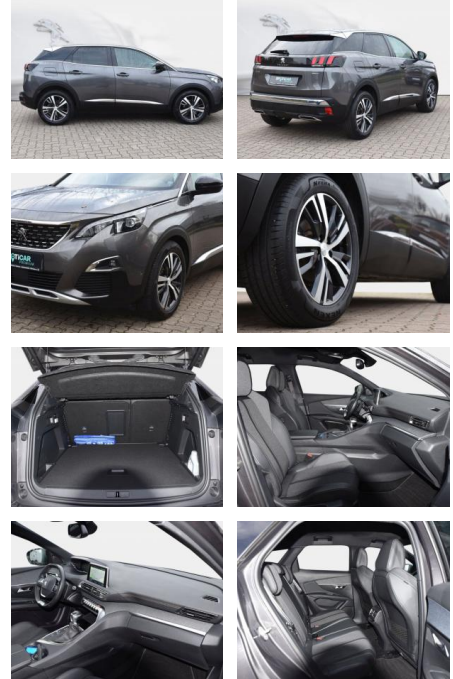

## Peugeot 3008 Allure GT-Line

SD03-409 43034 Angebotsnr.:

Erstzulassung:	Kilometer:	Farbe:	Leistung:	Kraftstoffart:
25.11.2019	62.609	Diverse	96 kW / 131 PS	Benzin

**PREIS**  
**16.990 €**

**FINANZIERUNGSBEISPIEL**  
Laufzeit: 72 Monate      Anzahlung: 0 %  
Basis-Finanzierung:\*      Mtl. Rate:  
Zielraten-Finanzierung:\*\* **230 €**