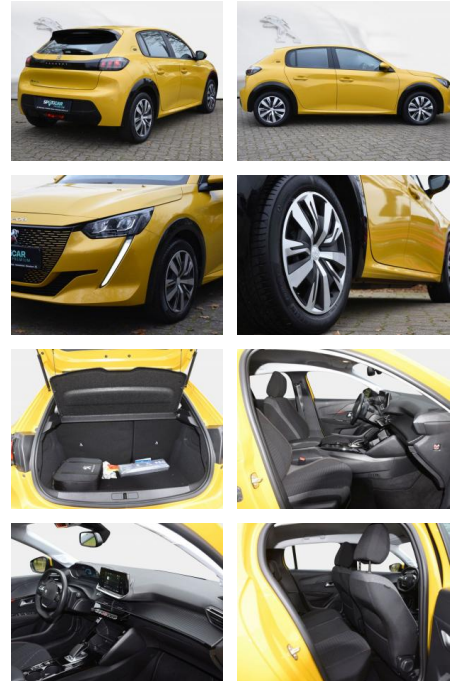

Ihr Ansprechpartner

Herr Sven Twele
E-Mail: sven.twele@duitsmann.com
Telefon: 04331 467714

Service-Zentrum Duitsmann GmbH
Wyker Str.26 - 24768 Rendsburg - Tel.: 04331 / 46770

Peugeot 208 e- Active

SD03-411 133388 **Angebotsnr.:**