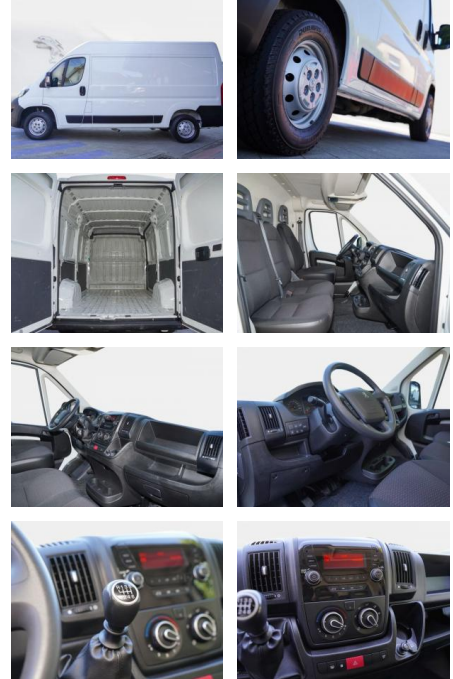

Ihr Ansprechpartner

Herr Sven Twele
E-Mail: sven.twele@duitsmann.com
Telefon: 04331 467714

Service-Zentrum Duitsmann GmbH
Wyker Str.26 - 24768 Rendsburg - Tel.: 04331 / 46770

Peugeot Boxer HDi 333 L2H2 S&S Pro

SD03-145 N62005601snr.: