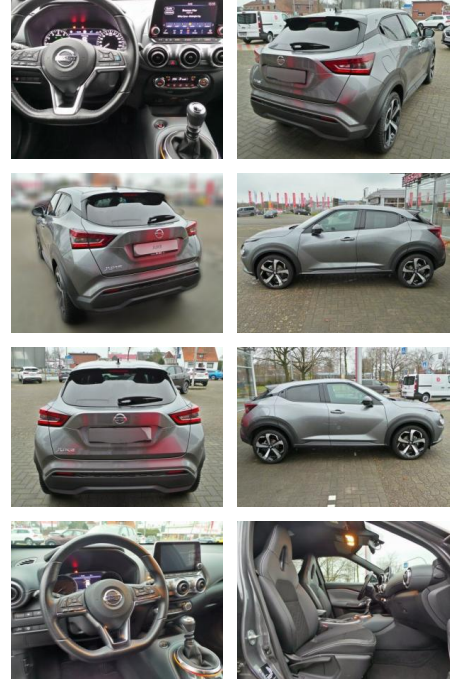

WK03-9270-62Angebotsnr.:

Erstzulassung:	Kilometer:	Farbe:	Leistung:	Kraftstoffart:
24.12.2021	10.890	Diverse	84 kW / 114 PS	Benzin

PREIS 22.090 €	FINANZIERUNGSBEISPIEL		<small>* Basisfinanzierung: Anzahlung: 0 Euro, Laufzeit: 72 Monate, Nettodarlehen: 22.090 Euro, Gesamtbetrag: 27.385 Euro, Zinssätze: 7.71% Sollz. (gebunden), 7.99% eff. ** Zielratenfinanzierung: Anzahlung: 0 Euro, Laufzeit: 72 Monate, Nettodarlehen: 22.090 Euro, Zielrate: 11.045 Euro, Gesamtbetrag: 28.709 Euro, Zinssätze: 7.71% Sollz. (gebunden), 7.99% eff., Vermittlung für: Santander Consumer Bank Repräsentatives Beispiel gem. § 17 Abs. 4 PAngV. Diese Finanzierungsangebote sind Beispiele. Gerne ermitteln wir für Sie Ihr individuelles Angebot.</small>
	Laufzeit: 72 Monate	Anzahlung: 0 %	
	Basis-Finanzierung:*	Mtl. Rate:	
	Zielraten-Finanzierung:**	299 €	