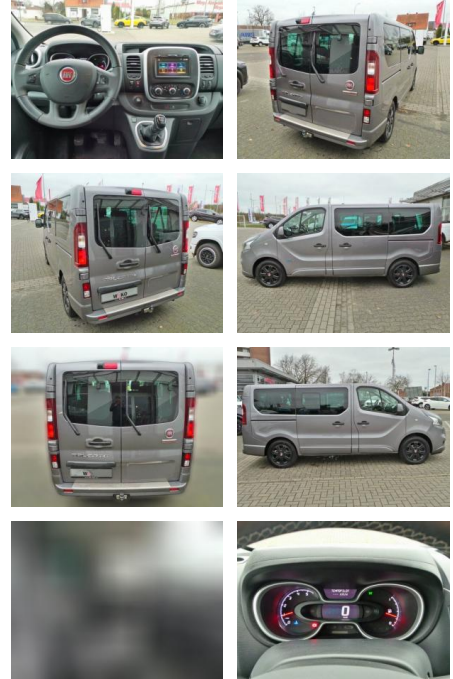

WK03-0552-55Angebotsnr.:

Erstzulassung:	Kilometer:	Farbe:	Leistung:	Kraftstoffart:
24.01.2019	68.000	Diverse	107 kW / 145 PS	Diesel

PREIS
29.300 €

FINANZIERUNGSBEISPIEL
Laufzeit: 72 Monate Anzahlung: 0 %
Basis-Finanzierung:* Mtl. Rate:
Zielraten-Finanzierung:** **397 €**