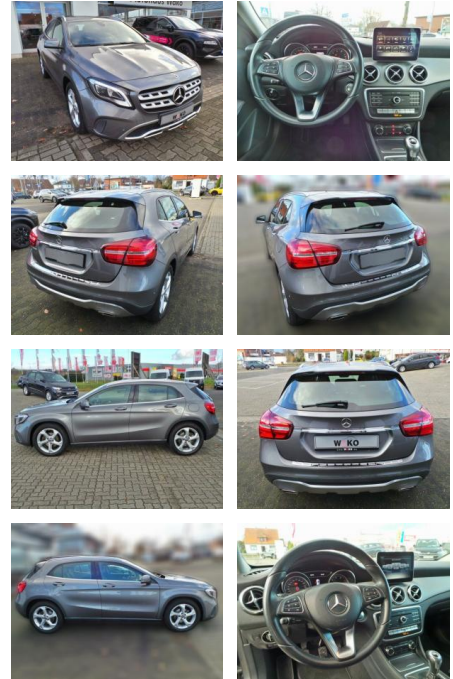

WK03-9981-45Angebotsnr.:

WAKO SEIT 1962 Service NISSAN DODGE www.wako.de
Autofokus WAKO GmbH | 27716 Delmenhorst
Seestraße 1 | +49 (0)4221 9229-0

Erstzulassung:	Kilometer:	Farbe:	Leistung:	Kraftstoffart:
24.04.2017	62.690	Diverse	90 kW / 122 PS	Benzin