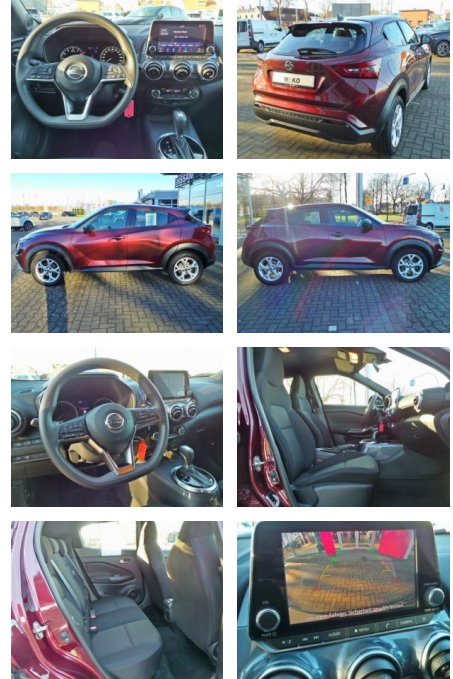

WK03-2727-58Angebotsnr.:

Erstzulassung:	Kilometer:	Farbe:	Leistung:	Kraftstoffart:
24.08.2020	47.000	Diverse	86 kW / 117 PS	Benzin

PREIS	FINANZIERUNGSBEISPIEL	
20.030 €	Laufzeit: 72 Monate Anzahlung: 0 % Basis-Finanzierung:* Mtl. Rate: Zielraten-Finanzierung:** 271 €	* Basisfinanzierung: Anzahlung: 0 Euro, Laufzeit: 72 Monate, Nettodarlehen: 20.030 Euro, Gesamtbetrag: 24.831 Euro, Zinssätze: 7.71% Sollz. (gebunden), 7.99% eff. ** Zielratenfinanzierung: Anzahlung: 0 Euro, Laufzeit: 72 Monate, Nettodarlehen: 20.030 Euro, Zielrate: 10.015 Euro, Gesamtbetrag: 26.031 Euro, Zinssätze: 7.71% Sollz. (gebunden), 7.99% eff., Vermittlung für: Santander Consumer Bank Repräsentatives Beispiel gem. § 17 Abs. 4 PAngV. Diese Finanzierungsangebote sind Beispiele. Gerne ermitteln wir für Sie Ihr individuelles Angebot.

Ausstattung

Sicherheit

- Notbremsassistent
- Notrufsystem
- Reifendruckkontrollsystem
- Spurhalteassistent

Multimedia

- Soundsystem
- USB
- Verkehrszeichenerkennung
- Sprachsteuerung
- Touchscreen

Komfort

- Berganfahrassistent

Weiteres

- Schaltwippen
- Start Stop Automatik
- Servolenkung
- Zentralverriegelung

- El. Fensterheber
- El. Seitenspiegel
- Multifunktionslenkrad
- Schaltwippen
- Leichtmetallfelgen
- Reifendruck-Kontrolle
- Allwetterreifen
- Tuner oder Radio
- DAB-Radio
- Soundsystem
- Bluetooth
- USB-Anschluss
- Touchscreen
- Sprachsteuerung
- Berganfahrassistent
- Tempomat
- Freisprecheinrichtung
- Bordcomputer Check-Control
- Notbremsassistent
- Spurhalteassistent
- Verkehrszeichen-Erkennung