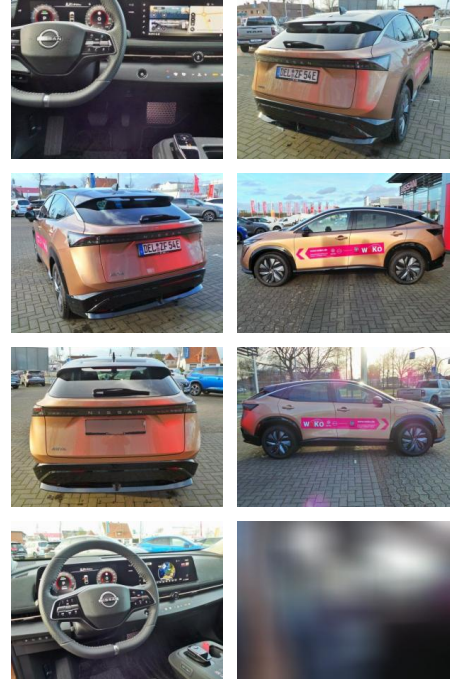

Ihr Ansprechpartner

**Herr Sven Twele**  
E-Mail: sven.twele@duitsmann.com  
Telefon: 04331 467714

Service-Zentrum Duitsmann GmbH  
Wyker Str.26 - 24768 Rendsburg - Tel.: 04331 / 46770

**Nissan Ariya Evolve Pack 87kWh Klima PDC Navi**

WK03-VFW-170 **Angebotsnr.:**

Erstzulassung:	Kilometer:	Farbe:	Leistung:	Kraftstoffart:
24.10.2023	5.500	Beige	178 kW / 242 PS	Elektro

<b>PREIS</b> <b>46.810 €</b>	<b>FINANZIERUNGSBEISPIEL</b>		<small>* Basisfinanzierung: Anzahlung: 0 Euro, Laufzeit: 72 Monate, Nettodarlehen: 46.810 Euro, Gesamtbetrag: 58.030 Euro, Zinssätze: 7.71% Sollz. (gebunden), 7.99% eff.                  ** Zielratenfinanzierung: Anzahlung: 0 Euro, Laufzeit: 72 Monate, Nettodarlehen: 46.810 Euro, Zielrate: 23.405 Euro, Gesamtbetrag: 60.835 Euro, Zinssätze: 7.71% Sollz. (gebunden), 7.99% eff.,                  Vermittlung für: Santander Consumer Bank                  Repräsentatives Beispiel gem. § 17 Abs. 4 PAngV. Diese Finanzierungsangebote sind Beispiele. Gerne ermitteln wir für Sie Ihr individuelles Angebot.</small>
	Laufzeit: 72 Monate	Anzahlung: 0 %	
	Basis-Finanzierung:*	Mtl. Rate:	
	Zielraten-Finanzierung:**	<b>634 €</b>	

**Ausstattung**

**Sicherheit**

- Müdigkeitswarnsystem
- Notbremsassistent
- Notrufsystem
- Reifendruckkontrollsystem
- Totwinkel-Assistent
- Spurhalteassistent

**Multimedia**

- Soundsystem
- USB
- Verkehrszeichenerkennung
- Sprachsteuerung
- Touchscreen