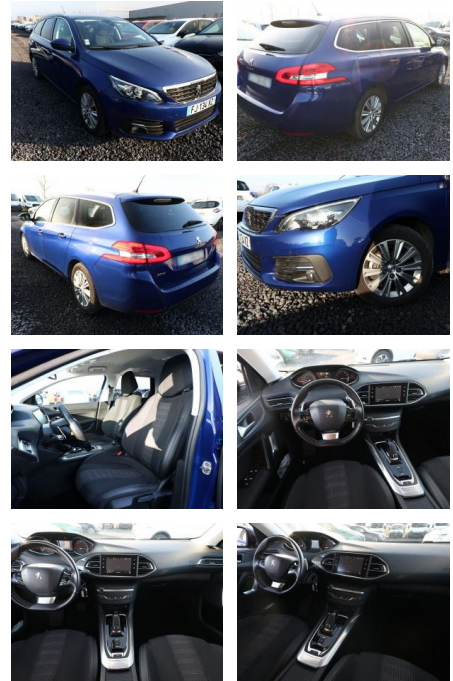

AT27-GW-ABO440 Gebotsnr.:

Erstzulassung:	Kilometer:	Farbe:	Leistung:	Kraftstoffart:
04.09.2019	58.650	Blau	96 kW / 131 PS	Benzin

PREIS	FINANZIERUNGSBEISPIEL	
<b>18.230 €</b>	Laufzeit: 72 Monate	Anzahlung: 0 %
	Basis-Finanzierung:**	Mtl. Rate:
	Zielraten-Finanzierung:**	<b>247 €</b>

**Multimedia**

- Radio
- Navigation mit Bildschirm
- Bluetooth

**Komfort**

- Zentralverriegelung
- Bordcomputer

**Interieur**

- Multifunktionslenkrad
- el. Fensterheber
- Sitzheizung

**Exterieur**

- Leichtmetallfelgen
- metallic
- Nebelscheinwerfer
- Dachreling