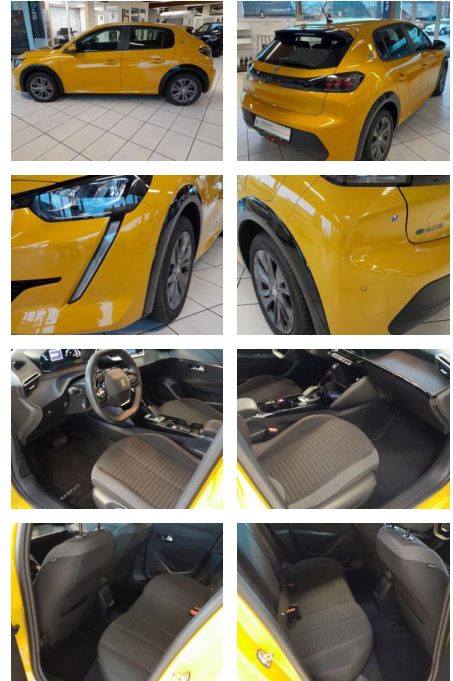

SD05-128 104368 Angebotsnr.:

Erstzulassung:	Kilometer:	Farbe:	Leistung:	Kraftstoffart:
24.11.2021	19.400	Diverse	100 kW / 136 PS	Elektro

PREIS 17.790 €	FINANZIERUNGSBEISPIEL		* Basisfinanzierung: Anzahlung: 0 Euro, Laufzeit: 72 Monate, Nettodarlehen: 17.790 Euro, Gesamtbetrag: 22.054 Euro, Zinssätze: 7.71% Sollz. (gebunden), 7.99% eff. ** Zielratenfinanzierung: Anzahlung: 0 Euro, Laufzeit: 72 Monate, Nettodarlehen: 17.790 Euro, Zielrate: 8.895 Euro, Gesamtbetrag: 23.120 Euro, Zinssätze: 7.71% Sollz. (gebunden), 7.99% eff., Vermittlung für: Santander Consumer Bank Repräsentatives Beispiel gem. § 17 Abs. 4 PAngV. Diese Finanzierungsangebote sind Beispiele. Gerne ermitteln wir für Sie Ihr individuelles Angebot.
	Laufzeit: 72 Monate	Anzahlung: 0 %	
	Basis-Finanzierung:*	Mtl. Rate:	
	Zielraten-Finanzierung:**	Mtl. Rate:	