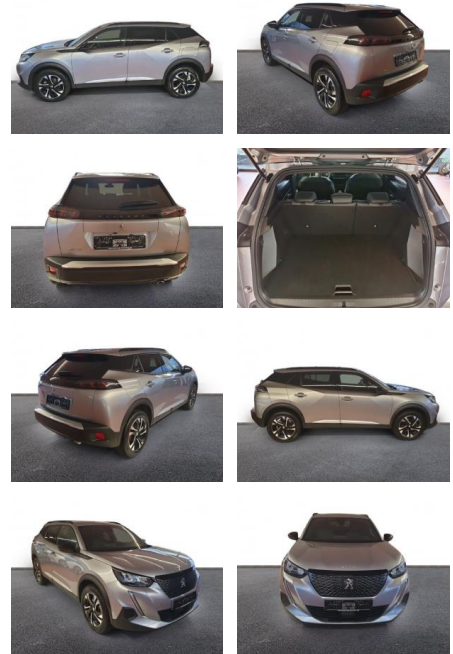

## Peugeot 2008 Allure Pack 1.5 BlueHDi 130

AH32-PJ72079 **Angebotsnr.:**

Erstzulassung:	Kilometer:	Farbe:	Leistung:	Kraftstoffart:
01.08.2023	30.247	Grau	96 kW / 131 PS	Diesel

**PREIS**  
**24.340 €**

**FINANZIERUNGSBEISPIEL**  
Laufzeit: 72 Monate      Anzahlung: 0 %  
Basis-Finanzierung:\*      Mtl. Rate:  
Zielraten-Finanzierung:\*\* **330 €**