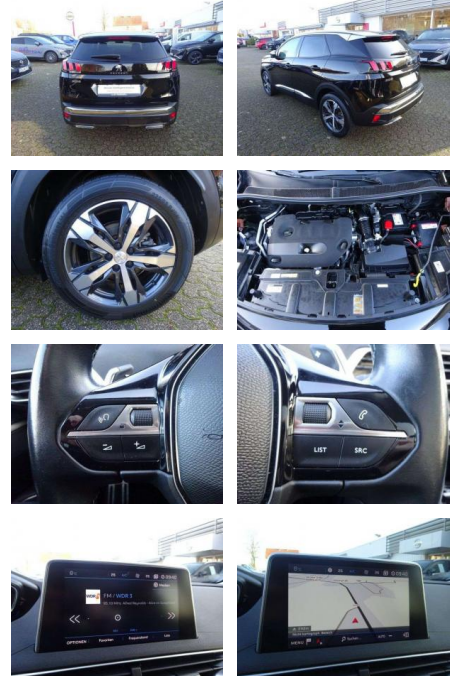

## Peugeot 3008 2.0 BlueHDi Crossway Kamera PDC

PK00-SPRGW744 Angebotsnr.:

Erstzulassung:	Kilometer:	Farbe:	Leistung:	Kraftstoffart:
01.05.2019	37.580	Schwarz	132 kW / 179 PS	Benzin

**PREIS**  
**27.900 €**