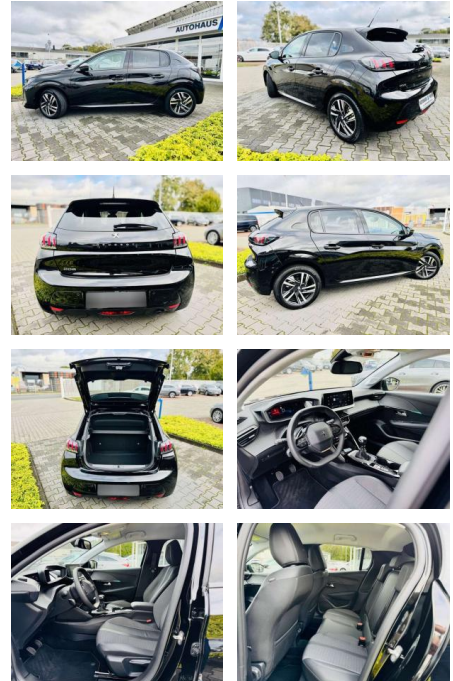

AB97-E 7560 **Angebotsnr.:**

Erstzulassung:	Kilometer:	Farbe:	Leistung:	Kraftstoffart:	Verbr. komb.	CO2-Emission	CO2-Klasse (WLTP)
01.07.2023	13.170	Schwarz	74 kW / 101 PS	Benzin	5,0 l/100km	114 g/km	C

**Ausstattung**

**Sicherheit**

- Anti-Blockiersystem ABS

**Multimedia**

- Radio

**Weiteres**

- Lackierung: Perleneraschwarz - metallic
- Polsterung: Stoff / Leder - anthrazit
- Geschwindigkeitsregelanlage ACC / Tempomat
- Servolenkung
- Wegfahrsperr
- Aktiver Spurhalte - Assistent Dritte
- Bremsleuchte TIREFIT 6 - Gang – Schaltgetriebe
- Sitzheizung Vordersitze
- Zentralverriegelung mit Funkfernbedienung
- Radio Audiosystem RCC Peugeot mit Bluetooth & MP3 fähig
- Gepäckraumabdeckung Eco - LED - Scheinwerfer
- Antriebsschlupfregelung (ASR)
- Bordcomputer
- Geteilte Rückbank
- Außenspiegel elektr. heranklappbar