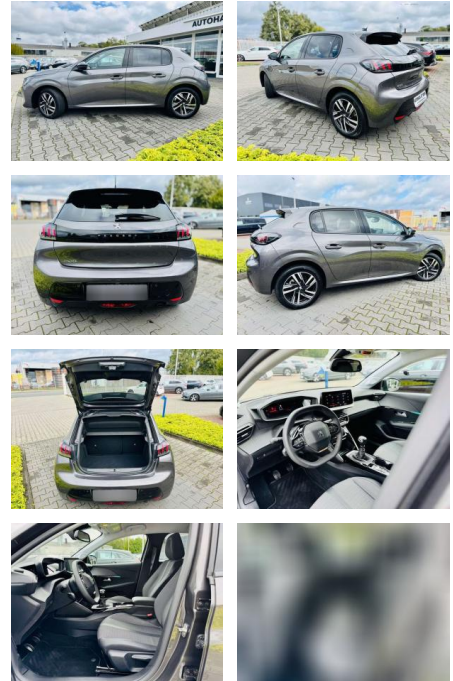

Ihr Ansprechpartner

Herr Sven Twele
E-Mail: sven.twele@duitsmann.com
Telefon: 04331 467714

Service-Zentrum Duitsmann GmbH
Wyker Str.26 - 24768 Rendsburg - Tel.: 04331 / 46770

Peugeot 208 ALLURE, PURTECH, ACC, Digital3D,

AB97-E 7547 **Angebotsnr.:**