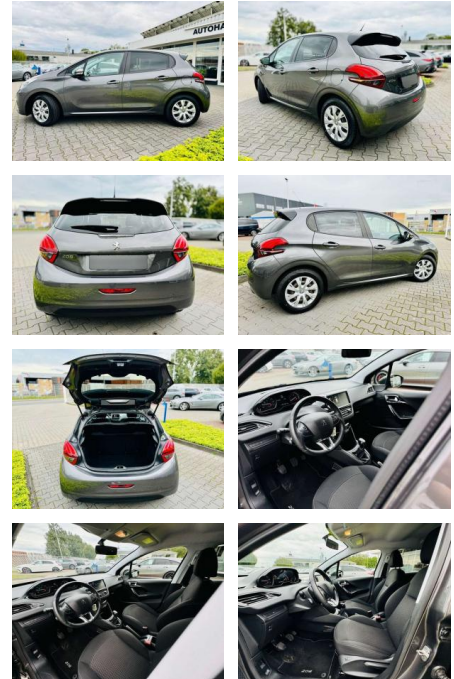

AB97-E 7535 **Angebotsnr.:**

Erstzulassung:	Kilometer:	Farbe:	Leistung:	Kraftstoffart:
01.11.2019	44.680	Grau	60 kW / 82 PS	Benzin

PREIS	FINANZIERUNGSBEISPIEL	
14.030 €	Laufzeit: 72 Monate	Anzahlung: 0 %
	Basis-Finanzierung:**	Mtl. Rate:
	Zielraten-Finanzierung:**	190 €