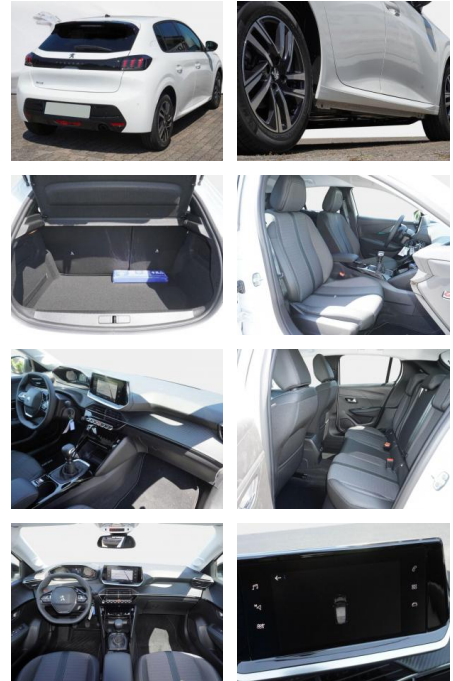

SD05-170 01068604snr.:

Erstzulassung:	Kilometer:	Farbe:	Leistung:	Kraftstoffart:
24.05.2023	10.000	Diverse	75 kW / 102 PS	Diesel

PREIS 21.990 €	FINANZIERUNGSBEISPIEL	
	Laufzeit: 72 Monate	Anzahlung: 0 %
	Basis-Finanzierung:**	Mtl. Rate:
	Zielraten-Finanzierung:**	298 €